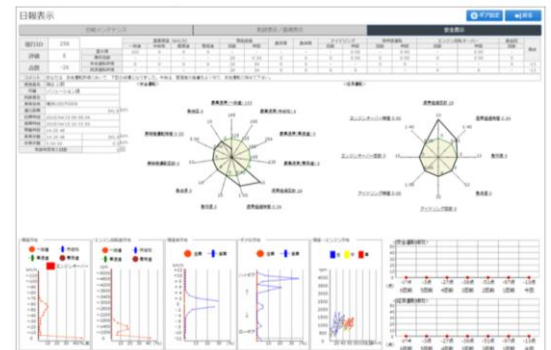

営業所の上に建設中

建物内

血圧計、体温計、アルコールチェックは毎日実施
出退勤は、タイムカードではなく指での静脈認証

仮眠室
会議室
(テレビ会議可)

感染対策実施

食品仕分け倉庫

デジタコ、動態管理システム

- 車両に搭載されているデジタコで、アクセルやブレーキ操作、停車時間など詳細なデータが記録され、エコドライブに対する評価なども見ることができ、運転技術の向上指導にも利用している。
- 動態管理システムでは各車両の位置や状態がリアルタイムを確認することができ、管理者が無線と併用して進捗を管理している