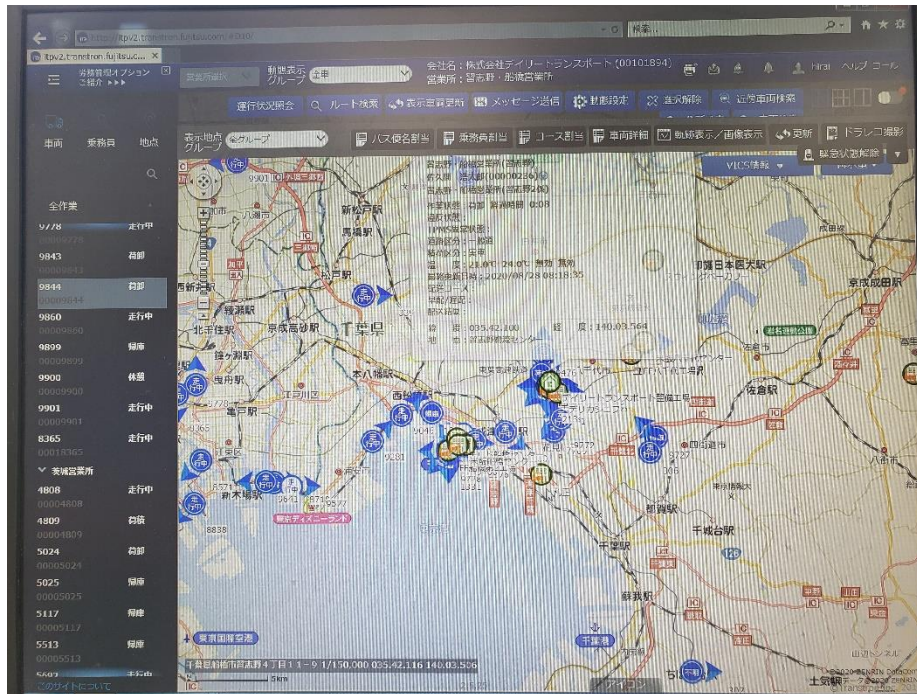

営業所の上に建設中

建物内

血圧計、体温計、アルコールチェックは毎日実施
出退勤は、タイムカードではなく指での静脈認証

仮眠室
会議室
(テレビ会議可)

感染対策実施

食品仕分け倉庫

デジタコ、動態管理システム

- 車両に搭載されているデジタコで、アクセルやブレーキ操作、停車時間など詳細なデータが記録され、エコドライブに対する評価なども見ることができ、運転技術の向上指導にも利用している。
- 動態管理システムでは各車両の位置や状態がリアルタイムを確認することができ、管理者が無線と併用して進捗を管理している